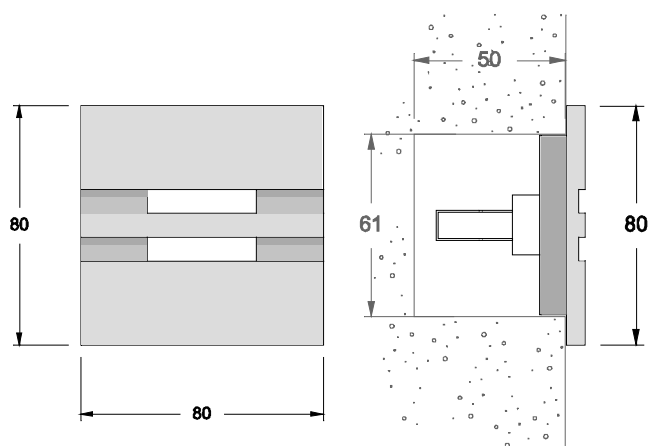

### MONOLITH EXT

Luminaire d'orientation **encastré** en aluminium équipé de **6 LEDs blanches au ton chaud (2800K)** d'une durée de vie de 50.000 heures. Le verre sablé assure une diffusion douce du flux lumineux. Fonctionnant en très basse tension de 14 volts, le **MONOLITH EXT** fournit une puissance de 0,84 Watt. IP54

Ouverture d'encastrement : 61 x 61mm Prof. : 50mm

Le **MONOLITH** doit être connecté à un boîtier d'alimentation externe :  
le **POWER14v10W** (14v-DC / 0,8A)  
Jusqu' à 12 **MONOLITHs** peuvent être connectés sur une même alimentation.

#### Finition

Titane 01