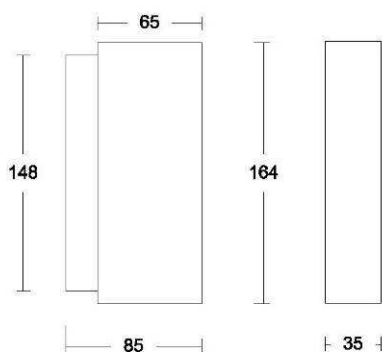

Finitions

00 blanc mat

01 titane

02 charcoal

03 noir

04 alu naturel