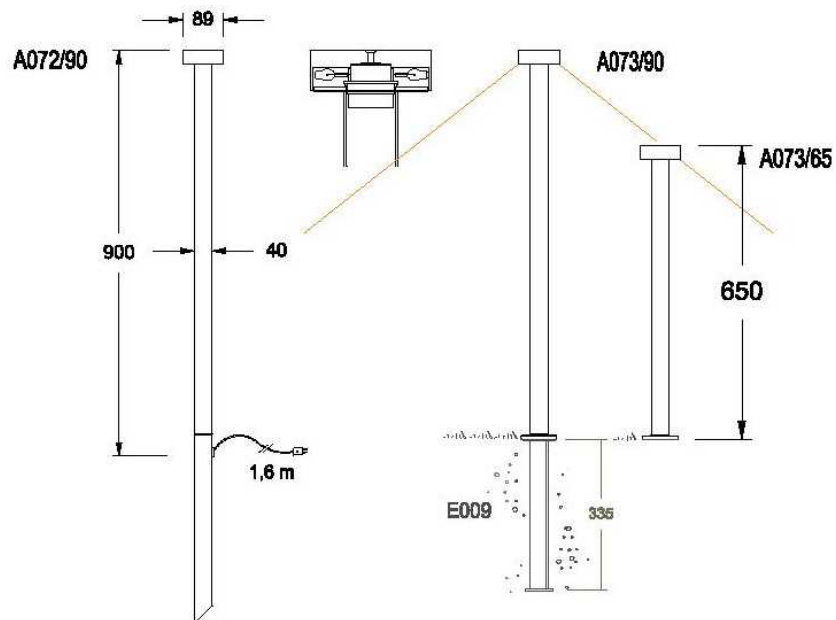

Balise anti-éblouissante en alu équipée de 2 lampes aux halogènes G4 de 12v/20W.
 Le réflecteur et le verre sablé assurent une diffusion large et douce du faisceau lumineux.
 Transformateur électronique intégré dans le mât. Lampes comprises . IP44

Ce luminaire aux allures fines et élancées donne toute sa mesure dans
 l'éclairage de parterres, de sentiers et d'allées.

La version **mobile** sur pique, équipée d'un câble (1,6 m) et fiche, porte la référence **A072**
 La version **fixe** sur plaque de base porte la référence **A073**

Accessoire

E009 Pièce à enterrer (pour A073) H : 335 mm

Finitions

Titane (01) Charcoal (02)